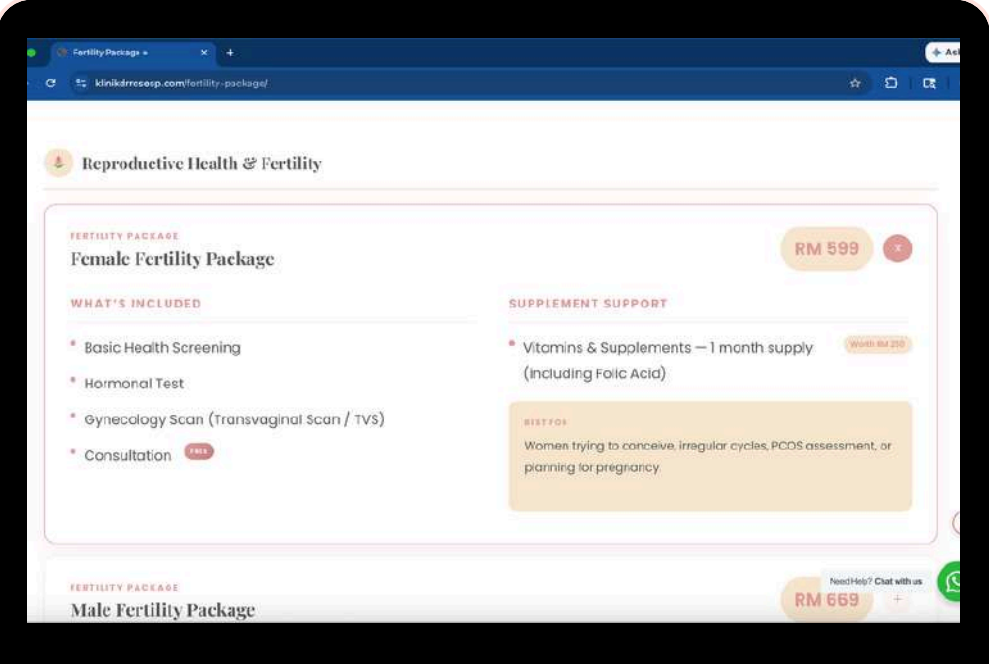

OFFICIAL WEBSITE

KLINIK DR ROSE SRI PRISTANA